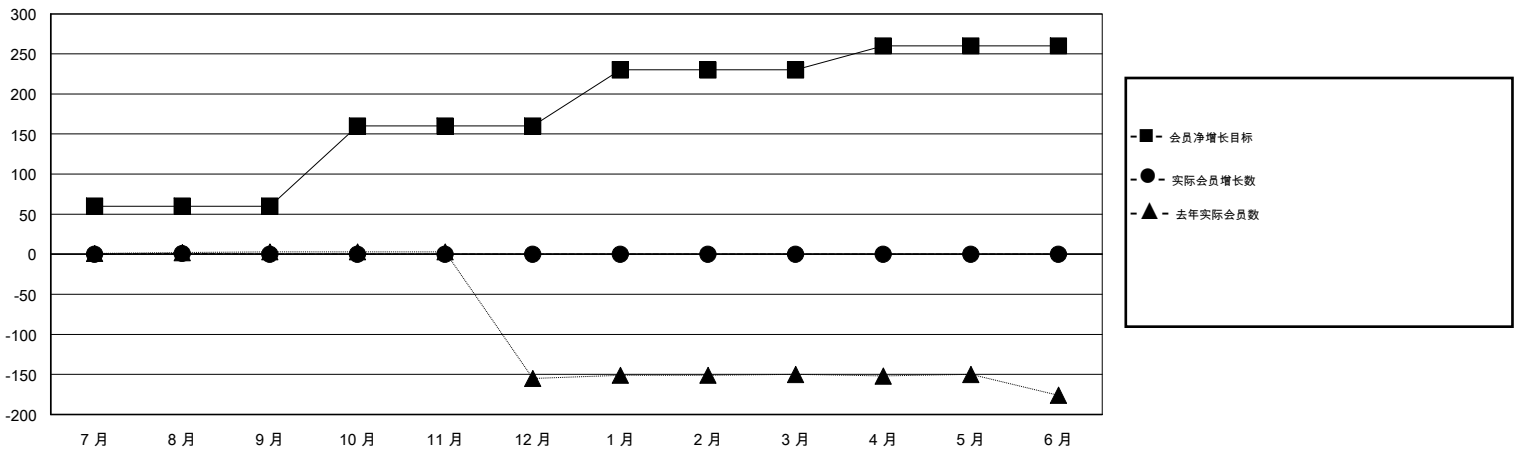

# MONTHLY MEMBERSHIP PROGRESS REPORT

District 393

Results as of: 9/30/2019

GMT:

地点 CHINA

GMT宪章区

分会				位会员@每位须缴			
成果 2019-2020				成果 2019-2020			
季	新分会目标	新会	会员流失的分会	季	会员净增长目标	实际会员增长数	实际退会会员 (包括转会)
7月/8月/9月	0	0	0	7月/8月/9月	60	5	4
10月/11月/12月	0	0	0	10月/11月/12月	100	0	0
1月/2月/3月	0	0	0	1月/2月/3月	70	0	0
4月/5月/6月	0	0	0	4月/5月/6月	30	0	0

目标与实际新会累积

目标和实际会员累积

已取消的分会: 0	3 CLUBS OF 52 增添1位或以上的新会员	性别分布 男 739 (56.93%) 女 559 (43.07%)
放弃的会员 过世 0 分会已取消 0 其他 4 总计 4	<a href="#">点击这里取得累计会员数据</a>	总计家庭单位会员数 52 支付减半会费的家庭会员 26