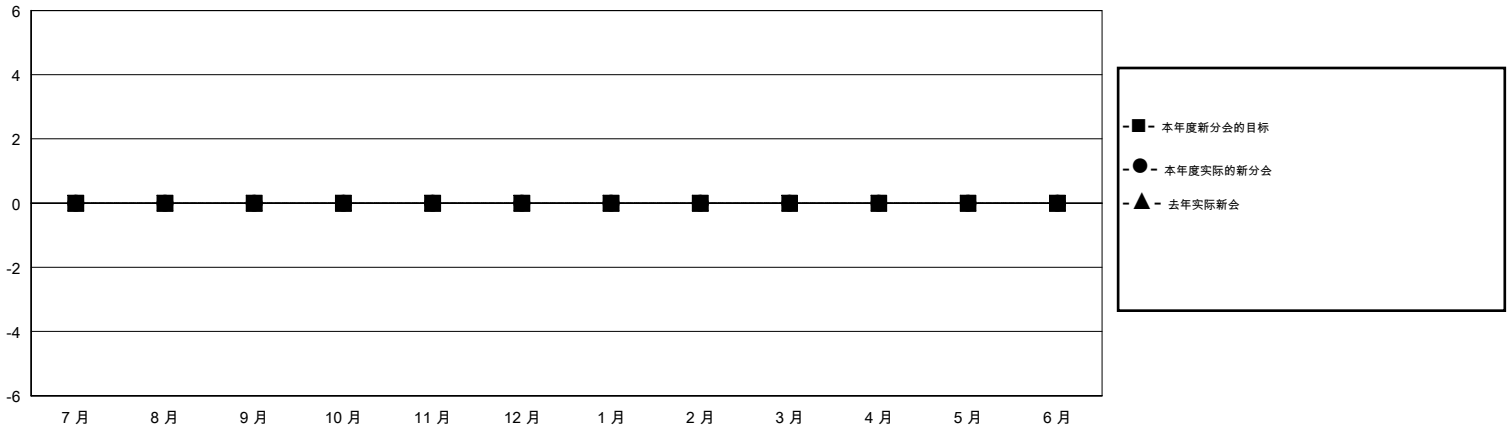

# MONTHLY MEMBERSHIP PROGRESS REPORT

District 393

Results as of: 9/30/2019

GMT:

地点 CHINA

GMT宪章区

分会				位会员@每位须缴			
成果 2019-2020				成果 2019-2020			
季	新分会目标	新会	会员流失的分会	季	会员净增长目标	实际会员增长数	实际退会会员 (包括转会)
7月/8月/9月	0	0	0	7月/8月/9月	60	5	4
10月/11月/12月	0	0	0	10月/11月/12月	100	0	0
1月/2月/3月	0	0	0	1月/2月/3月	70	0	0
4月/5月/6月	0	0	0	4月/5月/6月	30	0	0

目标与实际新会累积

目标和实际会员累积

已取消的分会: 0	3 CLUBS OF 52 增添1位或以上的新会员	性别分布 男 739 (56.93%) 女 559 (43.07%)
放弃的会员 过世 0 分会已取消 0 其他 4 总计 4	<a href="#">点击这里取得累计会员数据</a>	总计家庭单位会员数 52 支付减半会费的家庭会员 26